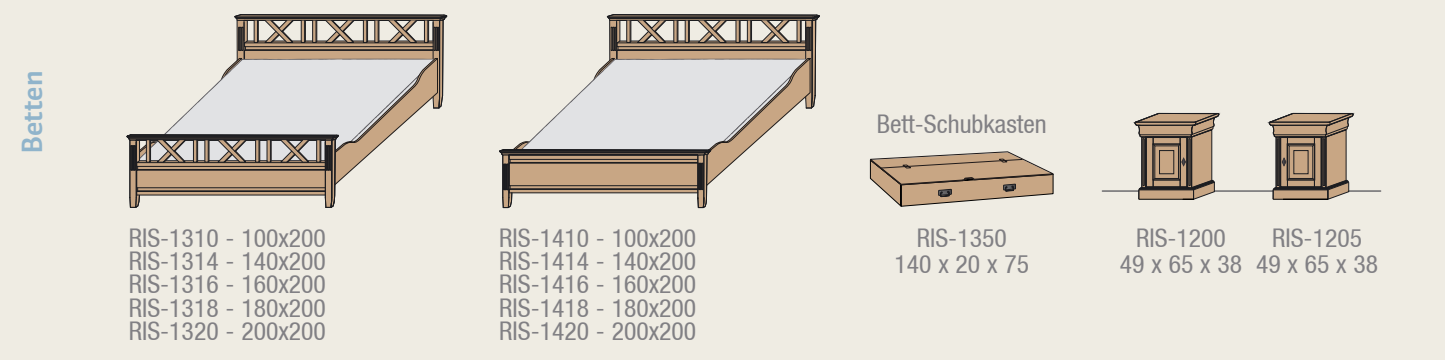

AUSZUG AUS DEM TYPENPLAN

Geborgenheit & Träume