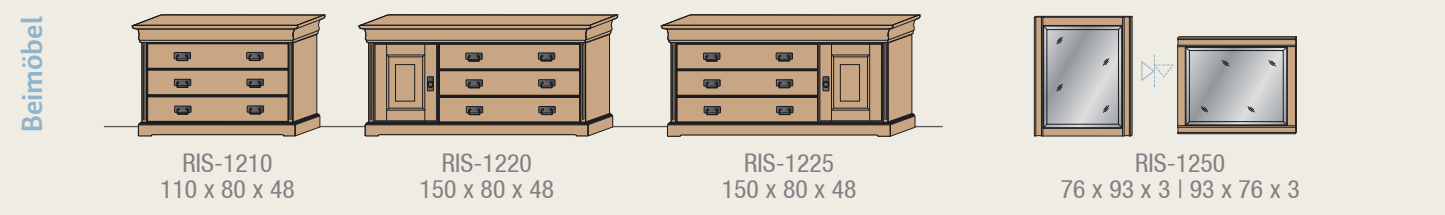

AUSZUG AUS DEM TYPENPLAN

Geborgenheit & Träume