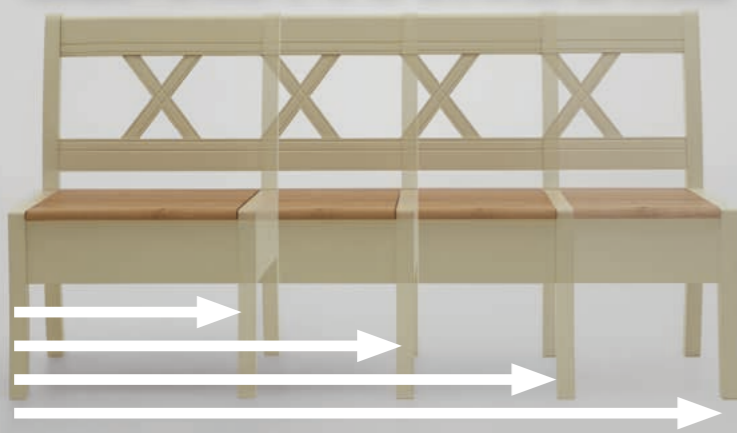

Esstische Maßübersicht (in cm).

Mit fester Platte:

- 95 x 95
- 100 x 80
- 120 x 80
- 140 x 95
- 160 x 95
- 180 x 95
- Ø 120

Mit Verlängerungsplatte:

- 140 x 95 | VPL 60 / 100
- 160 x 95 | VPL 60 / 100
- 180 x 95 | VPL 60 / 100
- Ø 120 | VPL 45

Esstische sind auch in Sondermaße erhältlich!

Genießen Sie natürlichen *Luxus...*

*Einladende Ecklösung mit Stauraum in der Truhensitzbank*

Truhensitze in den Breiten 70, 140, 150, 180 cm und auch über Eck planbar.